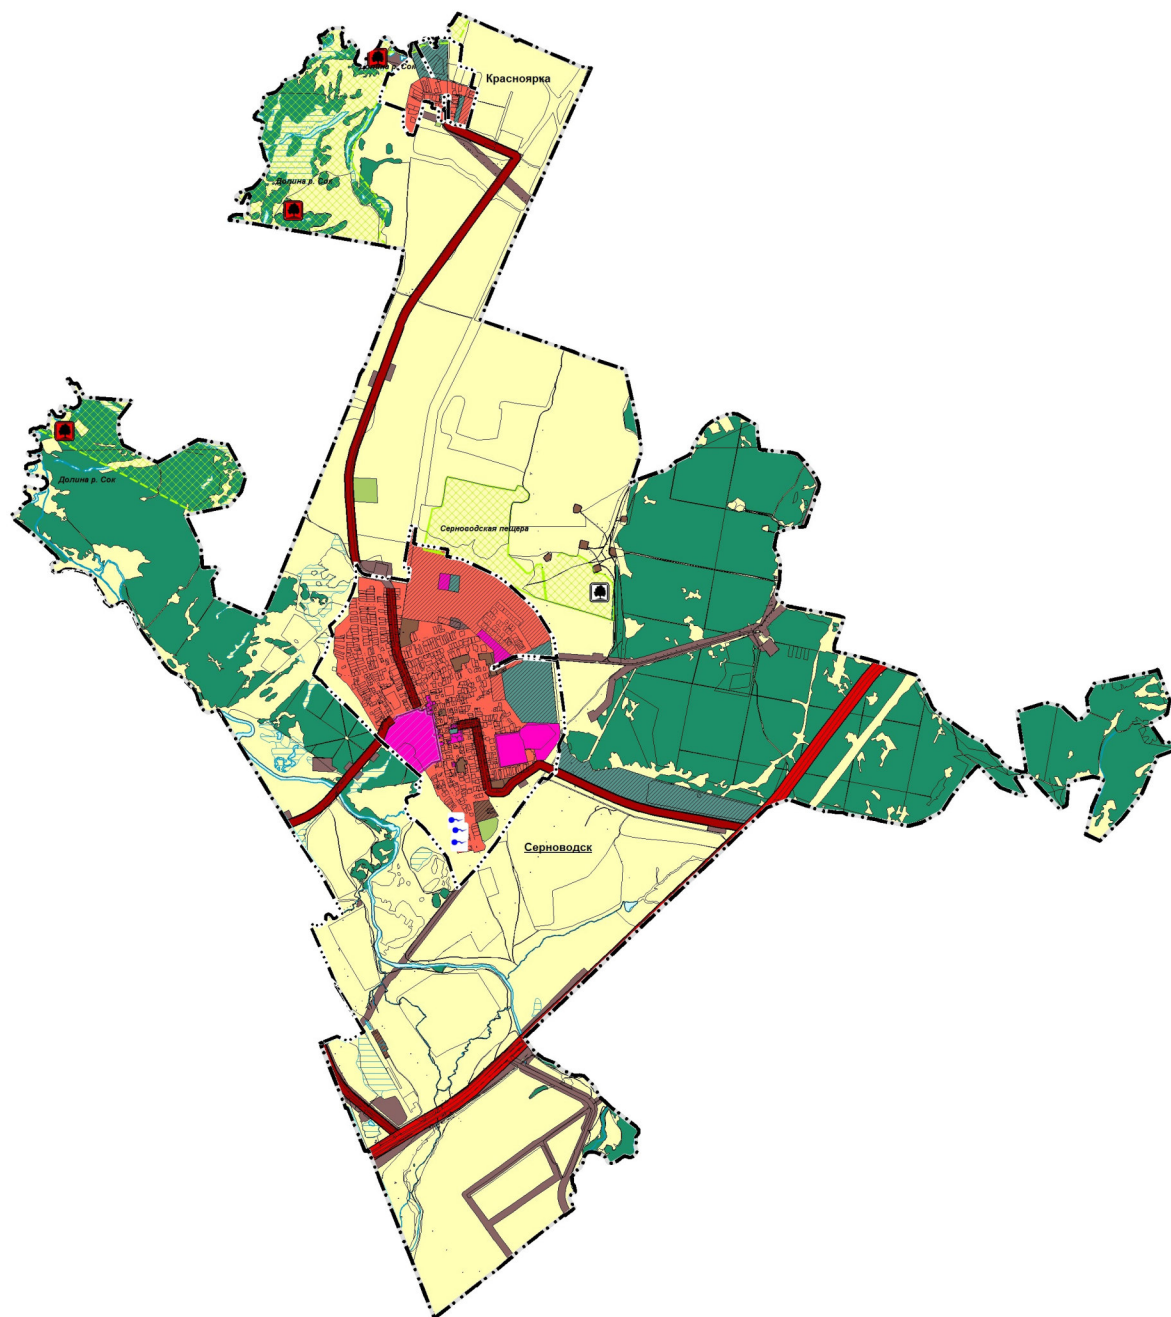

Карта границ населенных пунктов, входящих в состав сельского поселения Серноводск муниципального района Сергиевский Самарской области

Условные обозначения:

Границы субъектов Российской Федерации, муниципальных образований, населенных пунктов. Существующие

—••• Граница сельского поселения

—••• Граница населенного пункта

Сведения ЕГРН

Границы земельных участков в соответствии с данными ЕГРН

□ Границы земельных участков

Автомобильные дороги

■ Автомобильные дороги федерального значения

■ Автомобильные дороги регионального или межмуниципального значения

Иная информация о состоянии, об использовании, ограничениях использования территорий. Существующие

□ Лечебно-оздоровительная местность или курорт

Функциональные зоны

■ Жилые зоны

■ Зона лесов

■ Зоны рекреационного назначения

■ Зоны сельскохозяйственного использования

■ Зоны специального назначения

■ Общественно-деловые зоны

■ Производственная зона

Иная информация о состоянии, об использовании, ограничениях использования территорий. Планируемые

Функциональные зоны

■ Жилые зоны

■ Зоны рекреационного назначения

■ Общественно-деловые зоны

■ Производственная зона

Особо охраняемые природные территории. Существующие

Особо охраняемые природные территории

■ Памятник природы регионального значения

■ Памятник природы

Особо охраняемые природные территории. Планируемые

Особо охраняемые природные территории

■ Памятник природы регионального значения

■ Памятник природы

Природные объекты. Существующие

Поверхностные водные объекты

■ Болото

■ Природный выход подземных вод (родник, гейзер)

	Директор института	Бундов И.Д.	
	И.О. зам. директора по терр. планированию	Власов И.В.	
	Директор ООО "ОКТОГОСН"	Намалова О.А.	
Объект:	Генеральный план сельского поселения Серноводск муниципального района Сергиевский Самарской области		
2019 г.	Заказчик: Администрация сельского поселения Серноводск муниципального района Сергиевский	Карта границ населенных пунктов, входящих в состав сельского поселения Серноводск муниципального района Сергиевский Самарской области	
	Муниципальный контракт № от 2019 г.	Ивл. №	М 1:25000